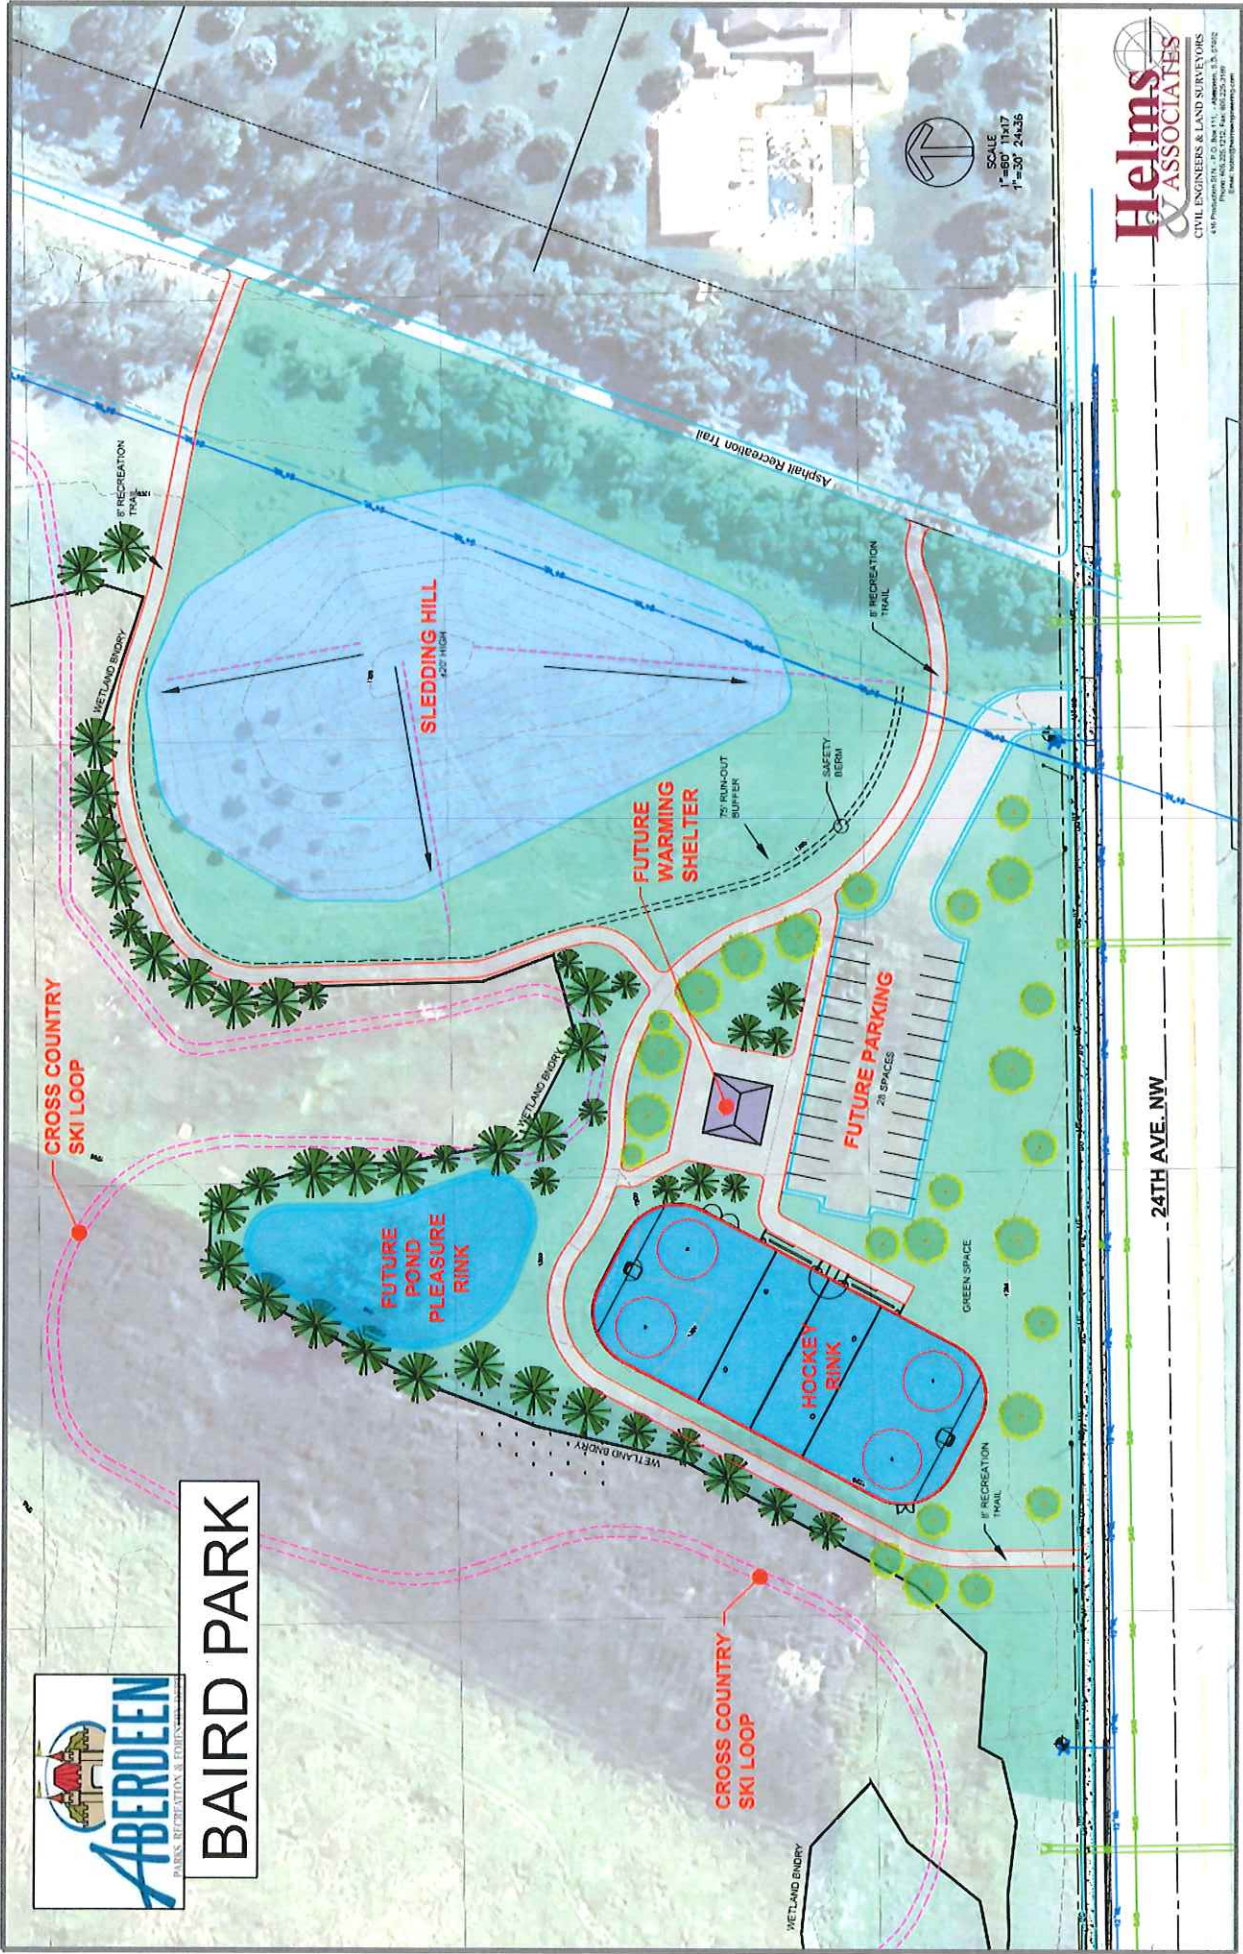

BAIRD PARK

SCALE
1" = 60' 1x17
1" = 30' 24x36